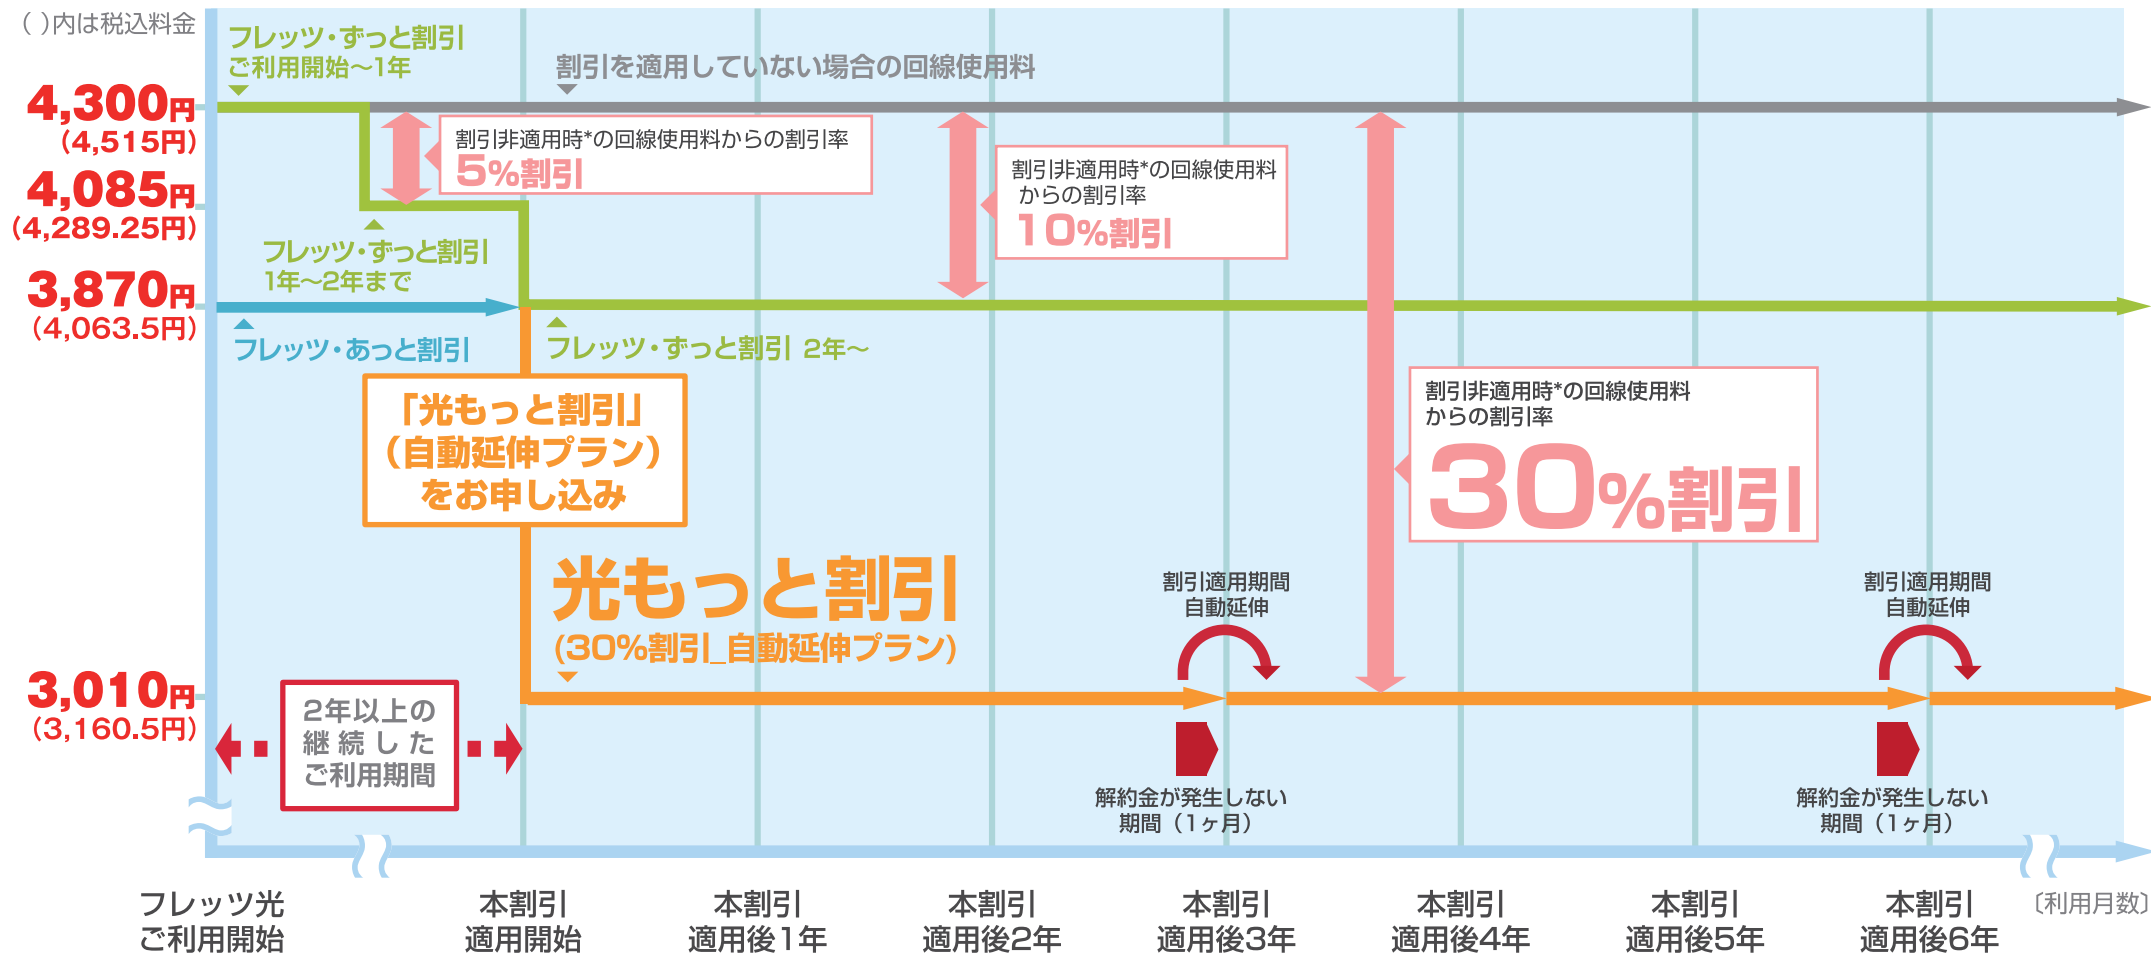

「光もっと割引(自動延伸プラン)」(料金サービス)の適用イメージ

(フレッツ・光プレミアム ファミリータイプ (インターネット接続サービス) の場合)

「フレッツ・光プレミアム ファミリータイプ」で「フレッツ・あっと割引」もしくは「フレッツ・ずっと割引」(いずれも料金サービス)を適用し継続して2年以上ご利用されたお客さまが本割引をお申し込みいただいた場合。

※ご利用になるサービスによっては、下記の回線使用料に加えて、屋内配線利用料200円(税込:210円)、回線終端装置利用料900円(税込:945円)等が必要です。

〔お支払いいただく回線使用料〕

()内は税込料金

*「割引非適用」とは、各種割引サービスを適用していない場合の料金です。

割引適用開始月を1ヵ月目として36ヵ月目の月末日まで