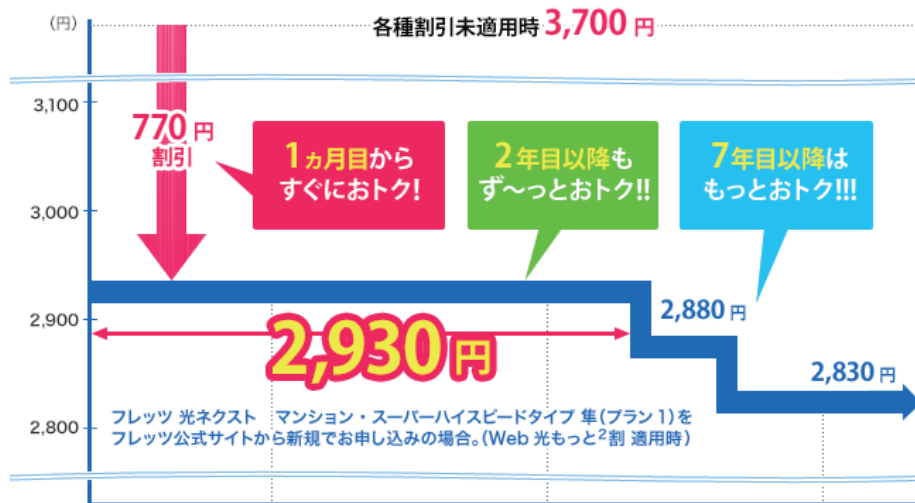

◆ 現在お支払いの月額利用料に対する割引額とは限りません。

こんな場合は?

例

割引対象の「フレッツ光」にフレッツ公式サイトから新規でお申し込み(月初日適用)の場合

「フレッツ 光ネクスト マンション・スーパーハイスピードタイプ 集」の場合

月額利用料

割引適用期間	2年間 自動延伸		3年間 自動延伸			3年間 自動延伸		3年間毎	
本割引のご利用年数	1年目	2年目	3年目	4年目	5年目	6年目	7年目	8年目	9年目以降
解約金	7,000円	3,500円	10,500円	7,000円	3,500円	10,500円	7,000円	3,500円	3,500円